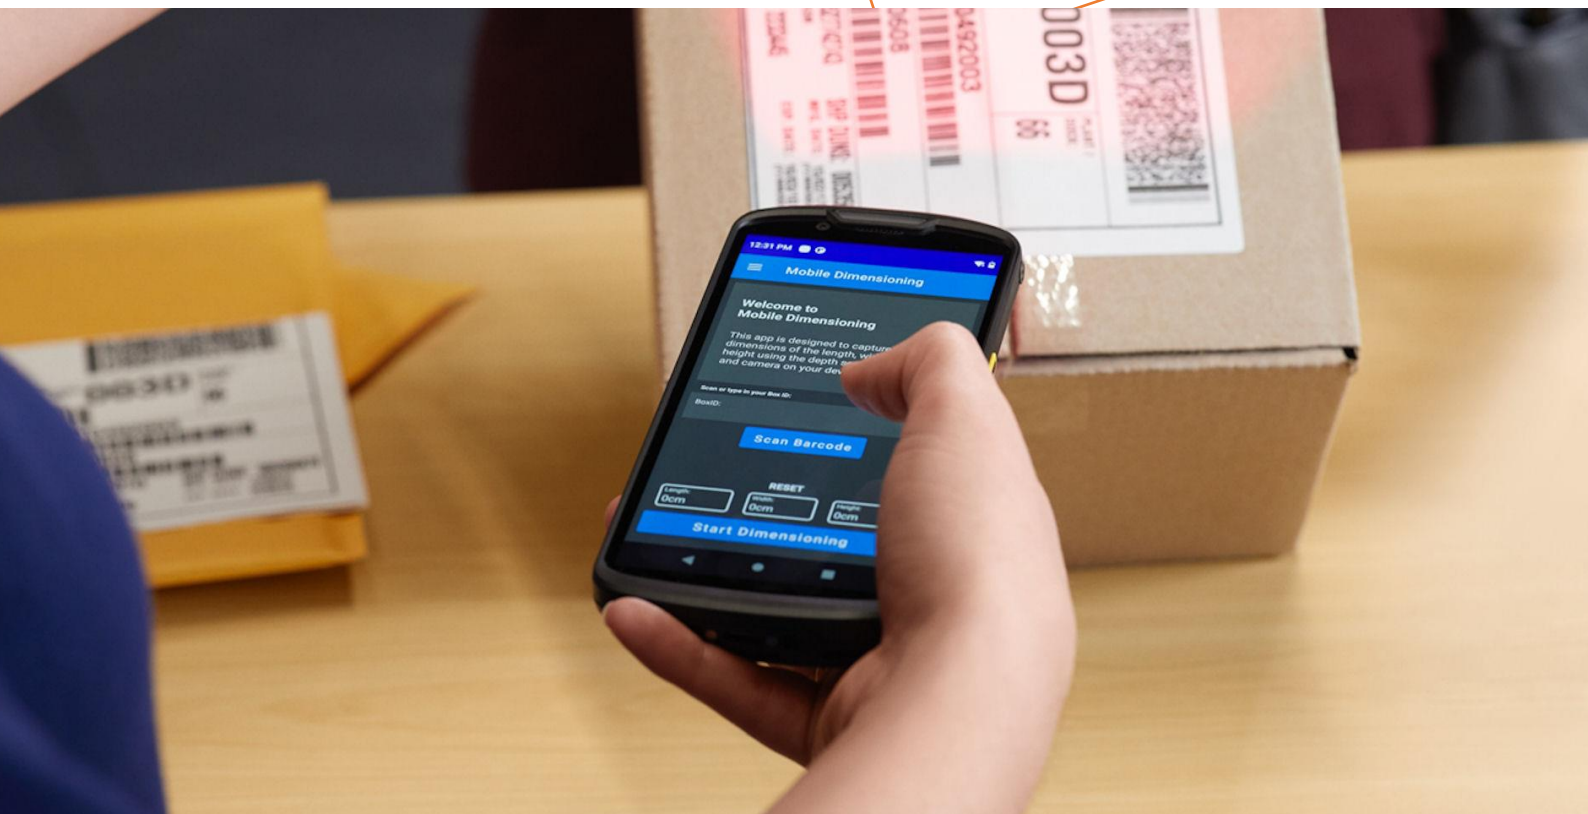

Zubehör Übersicht

Zebra TC53e / TC58e / TC53e-RFID

Alle Ihre mobilen Geräte zentral administrieren und verwalten?
Herstellernerneutral, unabhängig vom Betriebssystem, per WLAN
oder LTE? Geräte automatisch einrichten, Software aufspielen
und aus der Ferne fernsteuern?

Wir haben die Lösung!

1-fach Shared Cradle
Ladestation (lädt ein Gerät
und einen Ersatzakku)

1-fach USB/Ethernet Shared Cradle
(lädt ein Gerät und einen
Ersatzakku), inkl. USB-, optional
Ethernet Kommunikation

USB auf Ethernet Adapter für
1-fach USB/Ethernet Cradle

5-fach Geräte-Ladestation

5-fach Ethernet Cradle

5-fach Kombi Ladestation (lädt 4
Geräte und 4 Ersatzakku)

Shared Cradle TC53e/TC58e
Adapter Cup

Rack- und intelligente
Schranklösung zur zentralen Ladung
von bis zu 100 Geräten. Optional
abschließbar, intelligente
Verriegelung und Zugriffssteuerung
sowie Anzeige zu den Geräte-Status.